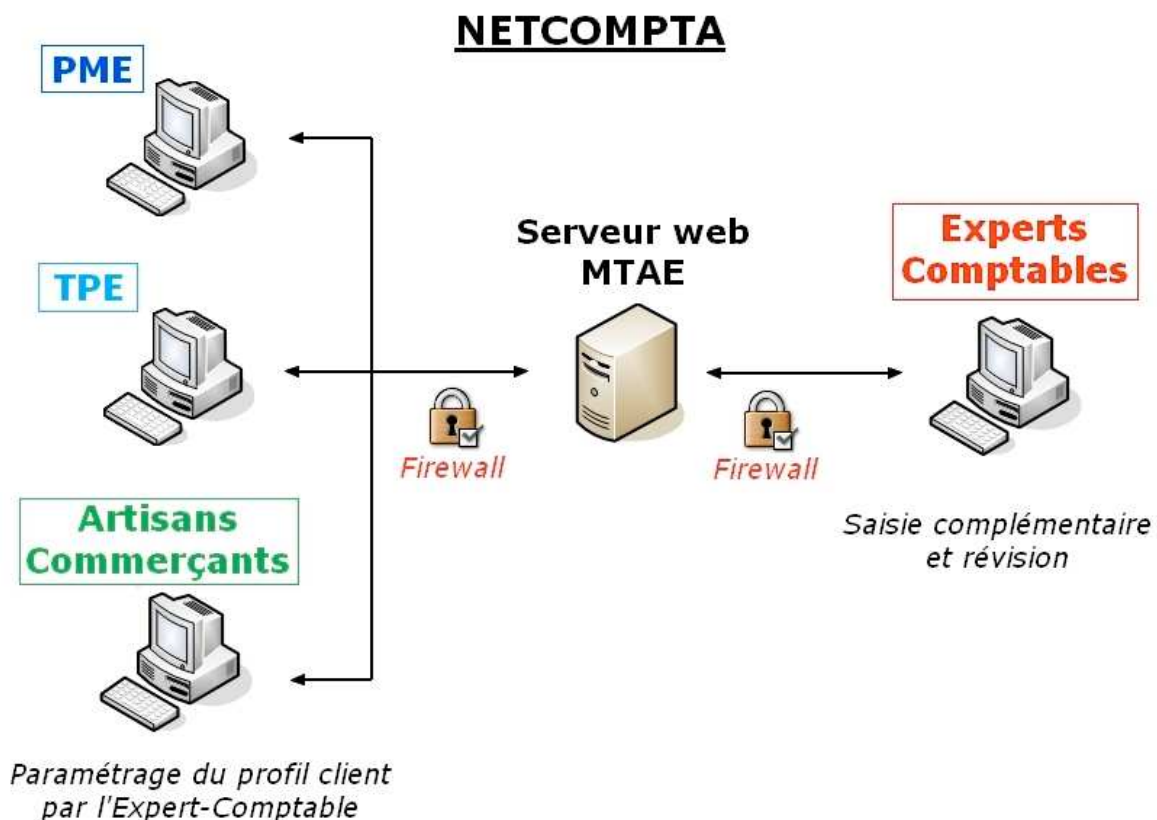

Offrez à vos clients un accès à leur comptabilité via internet !

Vous êtes Expert Comptable et vous souhaitez gagner du temps, réduire vos coûts de production, être plus mobile, être plus réactif tout en fédérant votre clientèle ?

La nouvelle solution numérique « **Pack CREATIV MTAE** » vous permet de mettre à la disposition de vos clients leurs comptabilités en ligne sur « **NET Compta MTAE** ».

A partir d'un ordinateur et d'un simple accès internet, vous être le maître d'oeuvre pour :

- Créer un dossier personnalisé à votre client.
- Effectuer le paramétrage (choix du plan comptable, des options, des automates).
- Choisir le masque de saisie adapté (comptable, recette dépense).
- L'autoriser à accéder à sa comptabilité via internet en lui fournissant un login et un mot de passe.
- Limiter les accès à certaines saisies (ventes, encaissement, achats) en fonction du profil du client et de ses besoins.
- Modifier à tout moment le paramétrage.
- Accéder à Net Compta.
- Effectuer des travaux comptables simultanément avec le client.
- Réaliser les états de fin d'année avec votre logiciel d'état financier ou grâce à l'option CerfaLiasse.